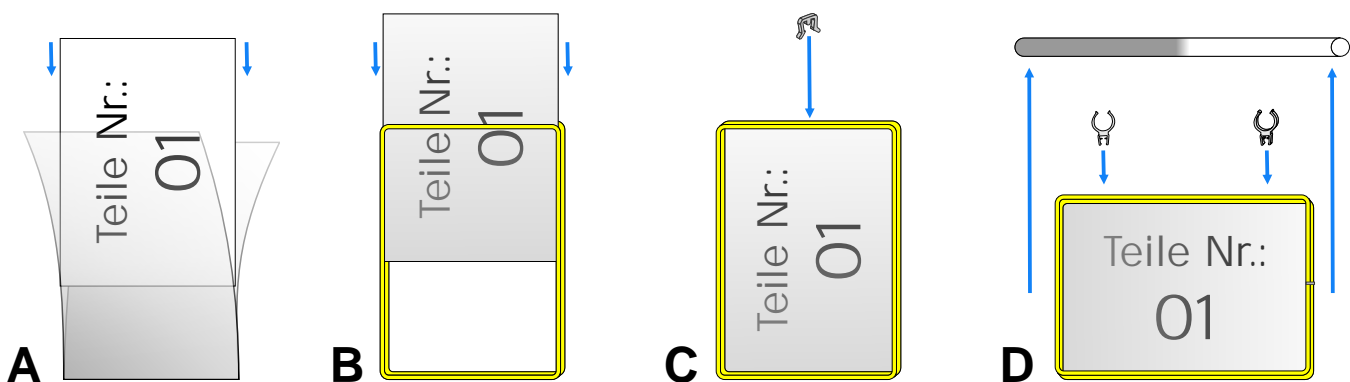

• Mettez vos propres textes!

**VOUS CHANGEZ D'ENTREPOT? PAS DE PROBLEME:
VOUS EMMENEZ VOTRE SIGNALÉTIQUE AÉRIENNE!**

LES CADRES ORGATEX

Au même prix que l'impression, notre système vous permet une grande flexibilité d'utilisation. Une solution idéale pour l'accroche sur câbles, murs, plafonds, grâce aux multiples fixations. Dimensions DIN A5 à DIN A1!