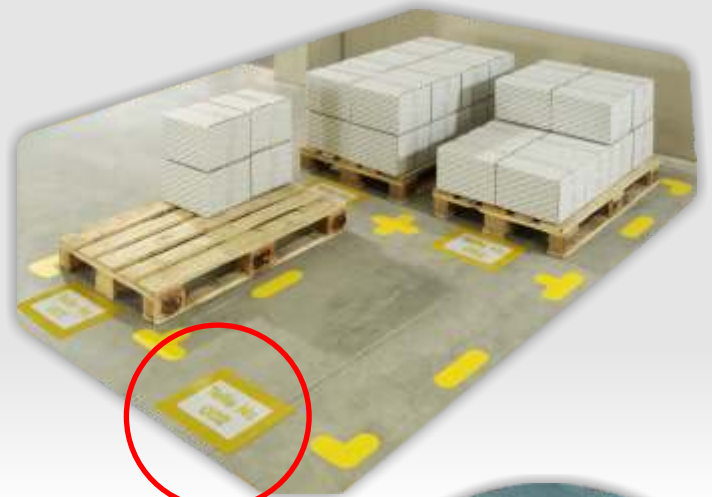

Bandes de Marquage au sol ORGATEX® LongLife

ORGATEX® - LongLife sur rouleaux

Ce marquage au sol est **extrêmement résistant**, il a été développé à partir d'un vinyle haut de gamme et doté d'une colle spéciale. Il peut être appliqué directement à partir d'un distributeur de rouleaux.

- pose facile
- une seule personne peut l'appliquer
- résiste aux passages des chariots élévateurs
- est très résistant aux frottements
- a une énorme force d'adhésion

POUR IDENTIFIER VOS EMPLACEMENTS!

Panneaux de marquage au sol

ORGATEX® - LongLife Transparent

disponibles en 6 couleurs standard de différentes tailles, conçus pour l'identification des emplacements.

- repérage facile grâce aux couleurs
- grande adhérence grâce à la largeur de la surface autocollante
- grande résistance à l'usure et aux frottements
- permet un marquage individuel