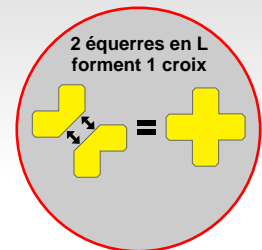

Pièce en T

Carré

Equerre en L

ORGATEX® LongLife Standard Symboles

2 équerres en L forment 1 croix

DELIMITEZ VOS EMPLACEMENTS!

FINIE LA CORVEE DES POSES RECURRENTES!

Bandes de Marquage au sol ORGATEX® LongLife

- pose facile
- une seule personne peut l'appliquer
- résiste aux passages des chariots élévateurs
- est très résistant aux frottements
- a une énorme force d'adhésion

POUR IDENTIFIER VOS EMPLACEMENTS!